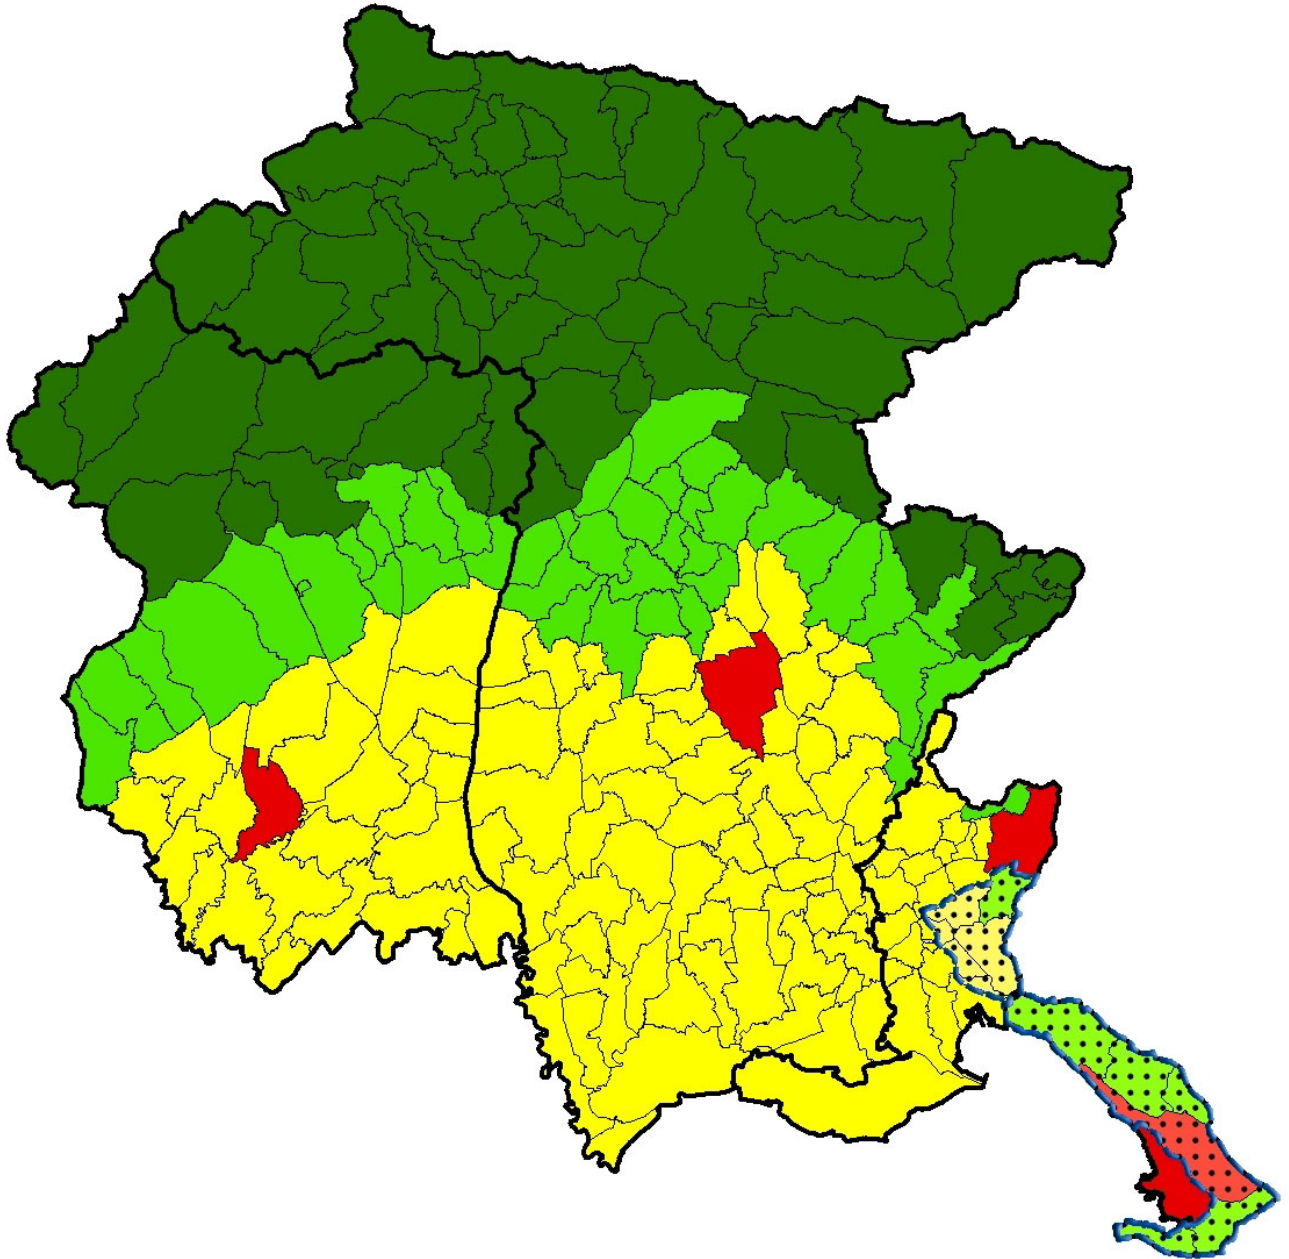

ALLEGATO 1

LE AREE RURALI DELLA REGIONE FRIULI VENEZIA GIULIA

ALLEGATO 1 – LE AREE RURALI DELLA REGIONE FRIULI VENEZIA GIULIA

Nella classificazione delle aree rurali, il territorio regionale è suddiviso nelle seguenti categorie:

- A - Poli urbani
- B - Aree rurali ad agricoltura intensiva specializzata
- C - Aree rurali intermedie
- D - Aree rurali con problemi complessivi di sviluppo
- A1 Sottozona dell'area del Carso
- B1 Sottozona dell'area del Carso
- C1 Sottozona dell'area del Carso
- Limite dell'area omogenea del Carso

ELENCO DEI COMUNI PER CATEGORIA DI AREA RURALE**A - POLI URBANI**

Comune di
Gorizia
Pordenone
Trieste
Udine

B - AREE RURALI AD AGRICOLTURA INTENSIVA SPECIALIZZATA

Comuni in Provincia di Gorizia
Capriva del Friuli
Cormons
Doberdò del Lago
Dolegna del Collio
Farra d'Isonzo
Fogliano Redipuglia
Gradisca d'Isonzo
Grado
Mariano del Friuli
Medea
Monfalcone
Moraro
Mossa
Romans d'Isonzo
Ronchi dei Legionari
Sagrado
San Canzian d'Isonzo
San Lorenzo Isontino
San Pier d'Isonzo
Staranzano
Turriaco
Villesse

Comuni in Provincia di Pordenone
Arzene
Azzano Decimo
Brugnera
Casarsa della Delizia
Chions
Cordenons
Cordovado
Fiume Veneto
Fontanafredda
Morsano al Tagliamento
Pasiano di Pordenone
Porcia
Prata di Pordenone
Pravidomini
Roveredo in Piano
Sacile
San Giorgio della Richinvelda
San Martino al Tagliamento
San Quirino
San Vito al Tagliamento
Sesto al Reghena
Spilimbergo
Valvasone
Vivaro
Zoppola