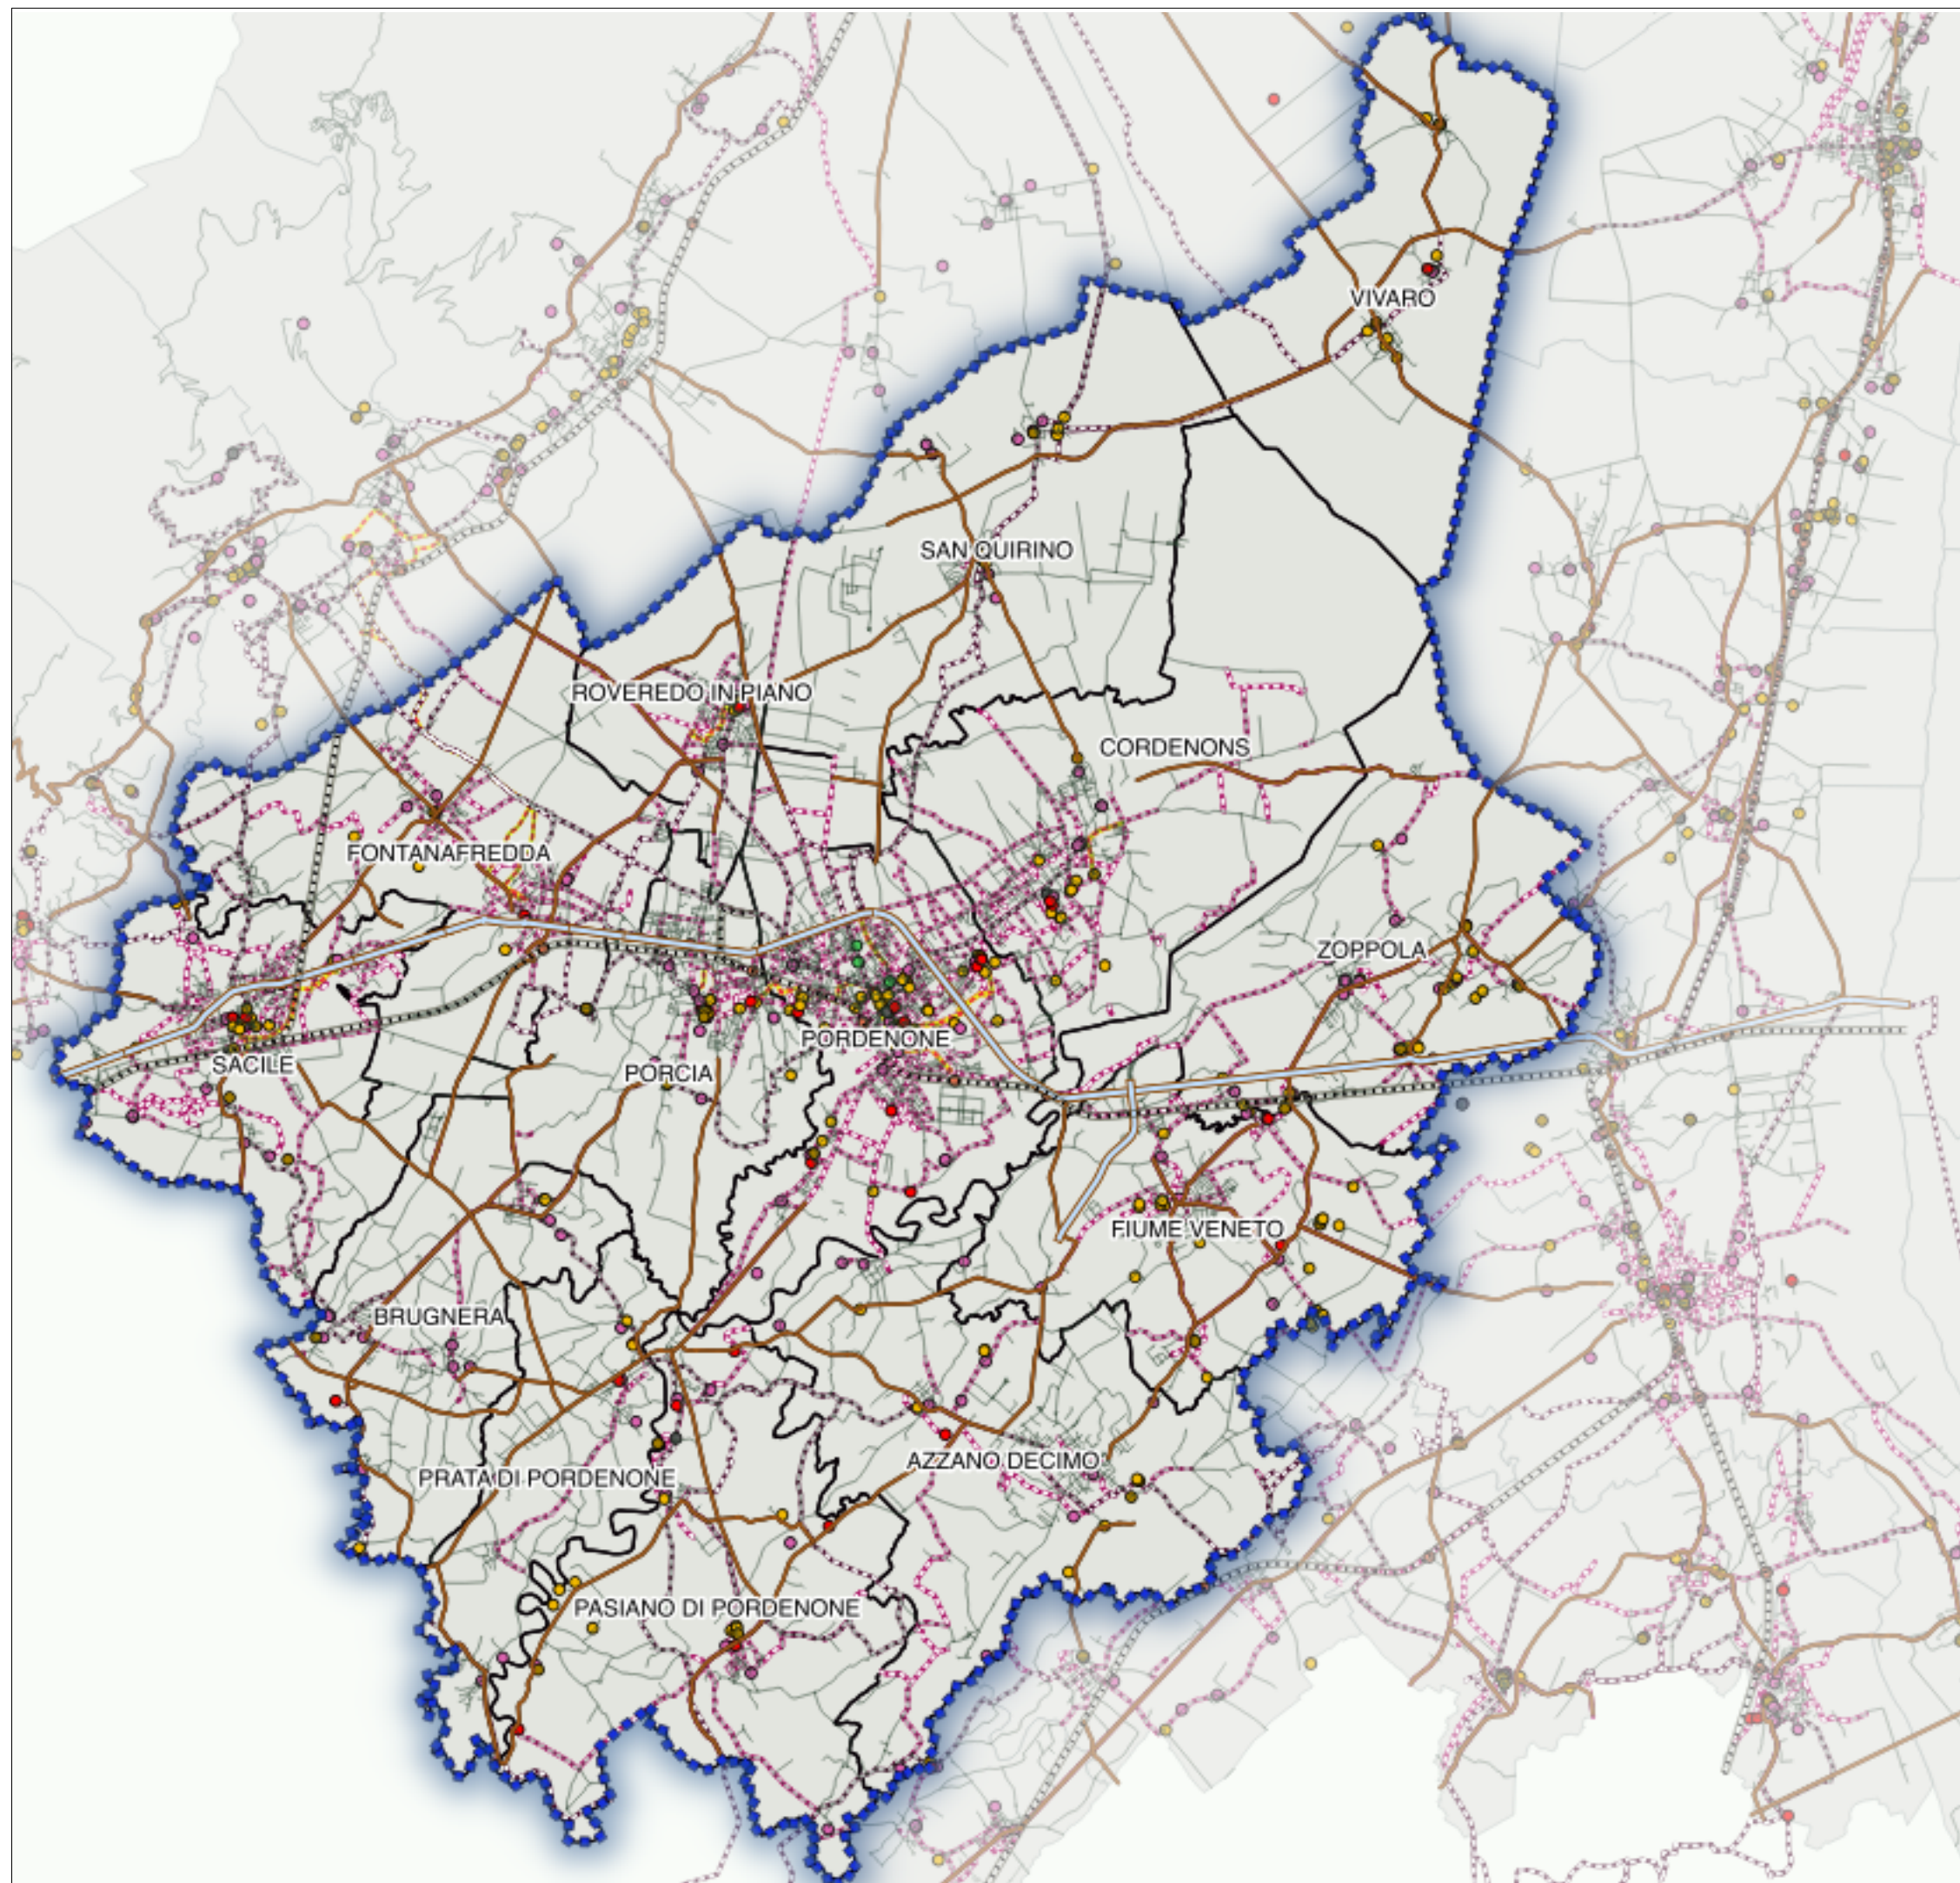

MIS. 16.7 - Strategia di Cooperazione Territoriale.

Valorizzazione dell'ambiente, del territorio, delle produzioni agricole per l'ambito rurale dei Magredi, delle Risorgive e della Pianura pordenonese

San Quirino (Capofila)
Azzano Decimo, Brugnera, Cordenons, Fiume Veneto, Fontanafredda, Pasiano di Pordenone, Porcia, Prata di Pordenone, Roveredo in Piano, Sacile, Vivaro, Zoppola e Pordenone

allegato 12 RETE PERCORSI RURALI scala 1:125.000

LEGENDA

- Mask
- Comui Quirini Unito
- Ferrovia
- Viabilità Regionale
- Viabilità Provinciale
- Viabilità Comunale Pv Pn
- Beni storici culturali
- arch_produzione
- arch_fortificata
- arch_civile
- piazze
- arch_religiosa
- arch_militare
- beni_infrastrutturali
- PISTE CICLABILI.shp
- CICLOSTRADE.shp
- PISTE CICLOPEDONALI.shp
- GRANDI ITINERARI CICLABILI PROVINCIALI
- Altre Piste ciclabili.shp
- Comuni 16.7 Quirini
- Aree Agricole e Forestali
- Magredi di Pordenone
- Limiti_Comuni_FVG_2016